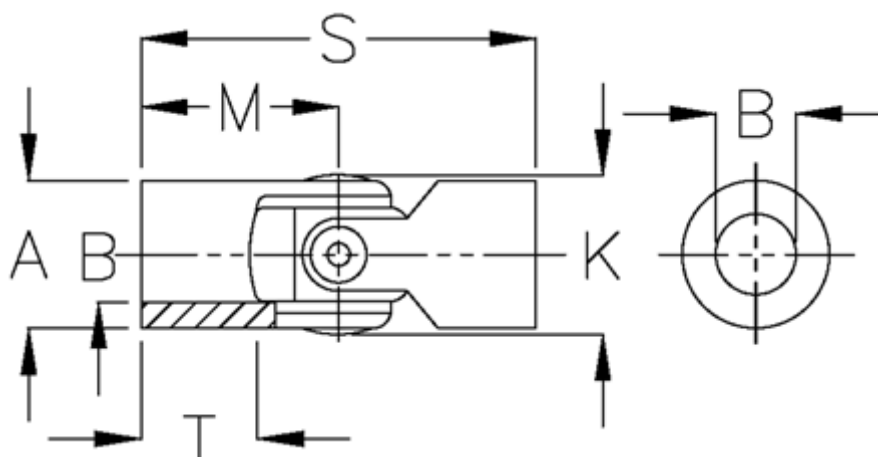

Varenummer: 07750400
Beskrivelse: Enkelt krydsled med glideleje
0.750.400

Mål

A	= 50
B H7	= 32
K	= 52.5
M	= 66
MD max. Nm	= 290
s	= 132
T	= 40